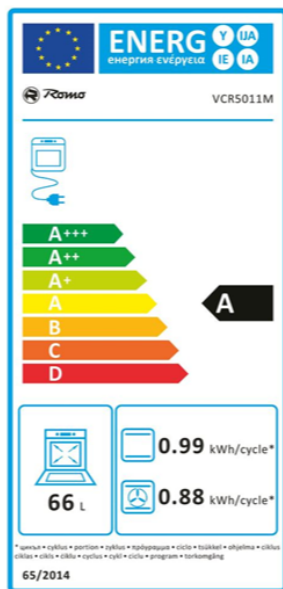

#### Popis

Sporák 50 cm široký s horkovzdušnou elektrickou troubou a sklokeramickou varnou deskou se 2 duozónami; bílé provedení; objem trouby 66 l; en. třída A(-20%); elektronický displej s časovačem; pohodlné ovládací knoflíky; 3 skla ve dveřích; 10 funkcí trouby včetně horkovzduchu, rychlého ohřevu, rozmrazování a grilu; vnitřní osvětlení; šedý smalt pro snadné čištění trouby; průvodce programy na vnitřní straně dveří; příslušenství: vodící žebříčky, bezpečnostní rošt, hluboký a mělký plech, 1x teleskopický výsuv; varné zóny: 2 x 14,5 cm (1,2 kW), duální zóna 12/18 cm (0,8/1,7 kW), oválná zóna 14/25 cm (1,1/2 kW); ukazatele zbytkového tepla; šuplík na příslušenství na kolečkách; rozměry (V x Š x H): 85 x 50 x 60 cm

#### Technologie

Energetická třída A  
(-20%)

Objem trouby 65 litrů

3 skla ve dveřích

10 funkcí trouby  
včetně  
horkovzdušného

2 x duální varná zóna

1 x teleskopický  
výsuv

RP - Recyklační poplatek